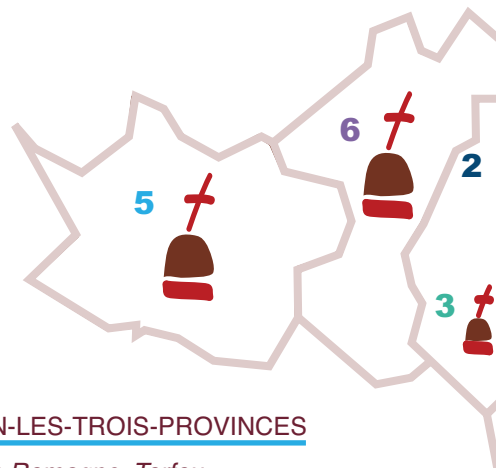

1^{er} dimanche : 10h30 Saint-Christophe

2^o dimanche : 10h30 La Séguinière

3^o dimanche : 10h30 Saint-Léger sous Cholet

4^o & 5^o dimanche : 10h30 La Séguinière

COUVENT SAINT -FRANÇOIS

57 rue Pasteur-Cholet

Dimanche 9H30

8 - Paroisse SAINTE-MARIE-DES-SOURCES-DE-L'EVRE

Chanteloup, Nuailé, Trémentines, Vezins.

Deux messes sont célébrées chaque week-end sur la paroisse :

- à 19h00 le samedi soir
- à 10h30 le dimanche