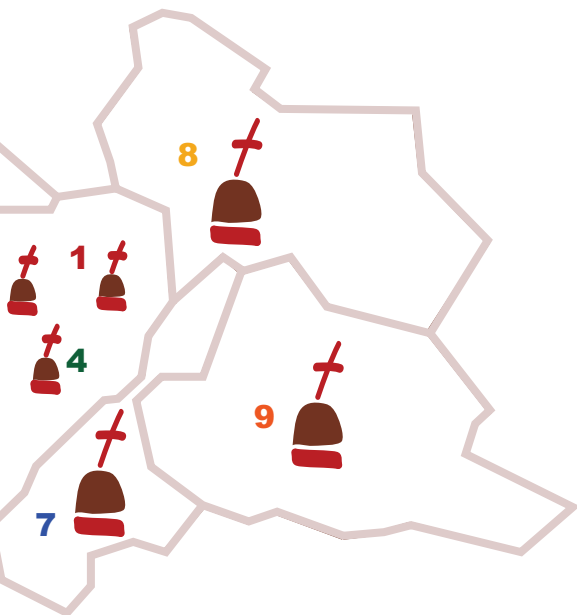

1^{er} dimanche : 10h30 Saint-Christophe

2^o dimanche : 10h30 La Séguinière

3^o dimanche : 10h30 Saint-Léger sous Cholet

4^o & 5^o dimanche : 10h30 La Séguinière

COUVENT SAINT -FRANÇOIS

57 rue Pasteur-Cholet

Dimanche 9H30

8 - Paroisse SAINTE-MARIE-DES-SOURCES-DE-L'EVRE

Chanteloup, Nuailé, Trémentines, Vezins.

Deux messes sont célébrées chaque week-end sur la paroisse :

- à 19h00 le samedi soir
- à 10h30 le dimanche